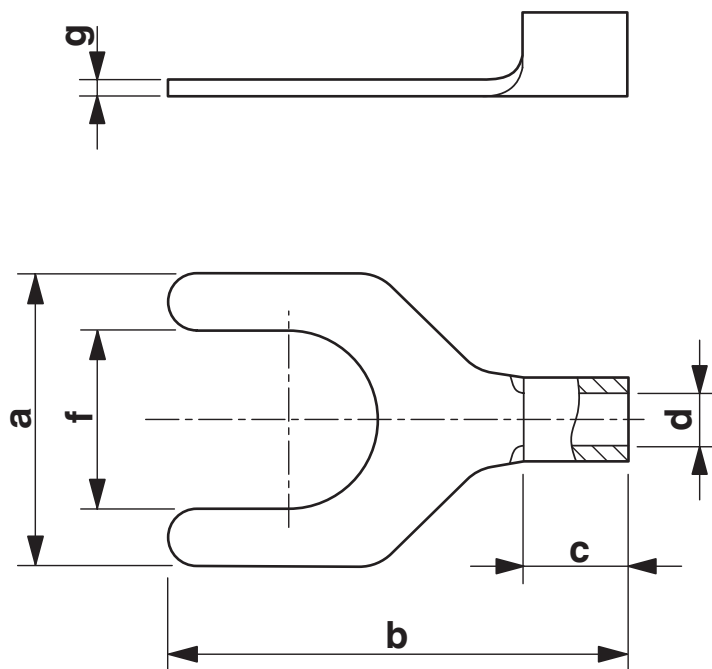

C-FC 1,5/M5 - Capocorda a forcella

3240140

<https://www.phoenixcontact.com/it/prodotti/3240140>

Dati tecnici

Caratteristiche articolo

Tipo di prodotto	Connettore
Caratteristica di prodotto	Design in base alla norma DIN 46234
	Brasato
	Stagnatura galvanica

Misure interne

Diametro interno	5,3 mm
------------------	--------

Indicazioni materiale

Colore	argento
Materiale	Rame
Rivestimento	stagnata
Sostanze contenute	senza alogenati

Caratteristiche meccaniche

Dati tecnici

Design a norma	DIN 46234
----------------	-----------

C-FC 1,5/M5 - Capocorda a forcella

3240140

<https://www.phoenixcontact.com/it/prodotti/3240140>

Disegni

Disegno quotato

C-FC 1,5/M5 - Capocorda a forcilla