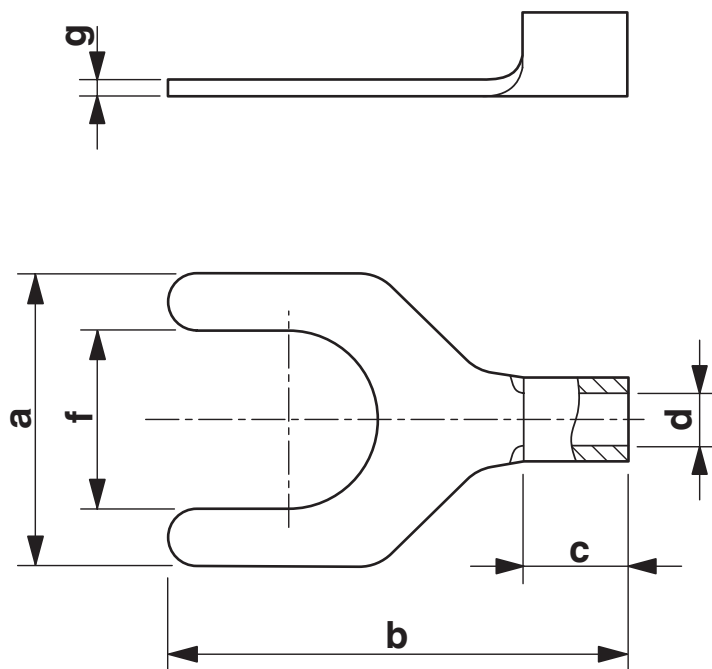

C-FC 1,5/M4 - Capocorda a forcella

3240139

<https://www.phoenixcontact.com/it/prodotti/3240139>

Dati tecnici

Caratteristiche articolo

Tipo di prodotto	Connettore
Caratteristica di prodotto	Design in base alla norma DIN 46234
	Brasato
	Stagnatura galvanica

Dimensioni

Disegno quotato	
Larghezza	7,2 mm
Lunghezza anelli	16 mm
Lunghezza collare isolante	4,5 mm
Lunghezza di spelatura massima	7 mm
Distanza collare isolante centrale	7,2 mm
Spessore materiale min.	0,75 mm
Misure interne collare isolante	1,9 mm

Misure interne

Diametro interno	4,3 mm
------------------	--------

Indicazioni materiale

Colore	argento
Materiale	Rame
Rivestimento	stagnata
Sostanze contenute	senza alogenati

Caratteristiche meccaniche

Dati tecnici

Design a norma	DIN 46234
----------------	-----------

C-FC 1,5/M4 - Capocorda a forcina

3240139

<https://www.phoenixcontact.com/it/prodotti/3240139>

Disegni

Disegno quotato

C-FC 1,5/M4 - Capocorda a forcilla