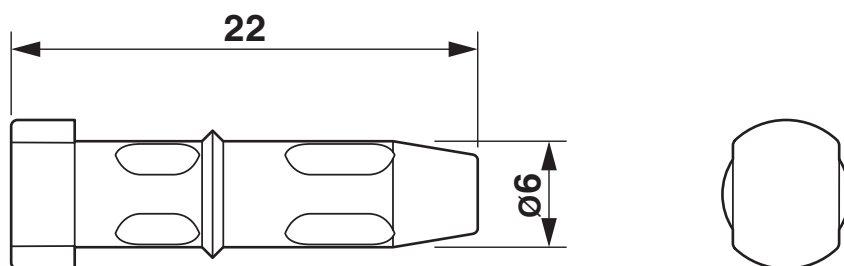

KDT-ST 6 - Tappo cieco

3063950

<https://www.phoenixcontact.com/it/prodotti/3063950>

Disegni

Disegno quotato

Disegno quotato