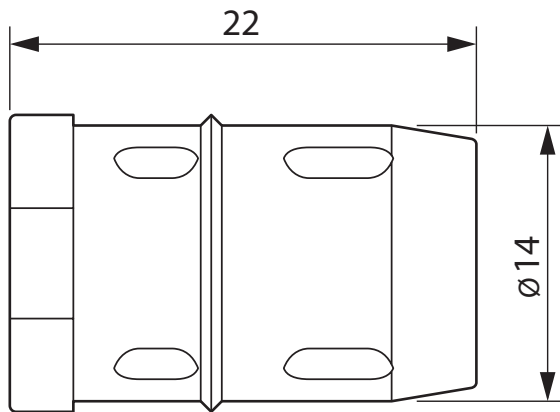

KDT-ST 14 - Tappo cieco

3062032

<https://www.phoenixcontact.com/it/prodotti/3062032>

Disegni

Disegno quotato

Disegno quotato