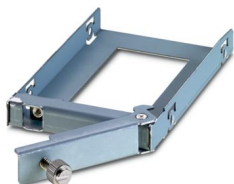

BL 3000/7000 SATA TRAY - Telai da incasso per hard disk

2400026

<https://www.phoenixcontact.com/it/prodotti/2400026>

Si prega di notare che i dati visualizzati in questo PDF sono stati generati dal nostro catalogo online. I dati completi sono disponibili nella documentazione per l'utente. Si applicano le condizioni generali di utilizzo per i download.

Componente per slot SATA da 2,5 pollici per PC industriali Basicline 3000 e 7000

Descrizione del prodotto

Telai da incasso per hard disk per PC industriali

Dati commerciali

Codice articolo	2400026
Pezzi/conf.	1 Pezzi
Quantità di ordinazione minima	1 Pezzi
Codice vendita	DRBABZ
Codice prodotto	DRBABZ
GTIN	4046356954389
Peso per pezzo (confezione inclusa)	647,185 g
Peso per pezzo (confezione esclusa)	647,185 g
Numero tariffa doganale	84733080
Paese di origine	TW

BL 3000/7000 SATA TRAY - Telai da incasso per hard disk

2400026

<https://www.phoenixcontact.com/it/prodotti/2400026>

Dati tecnici

Note

Nota per l'utilizzo

Nota per l'utilizzo

Solo per l'uso industriale

Caratteristiche articolo

Tipo di prodotto

Materiale di montaggio

BL 3000/7000 SATA TRAY - Telai da incasso per hard disk

2400026

<https://www.phoenixcontact.com/it/prodotti/2400026>

Classifiche

ECLASS