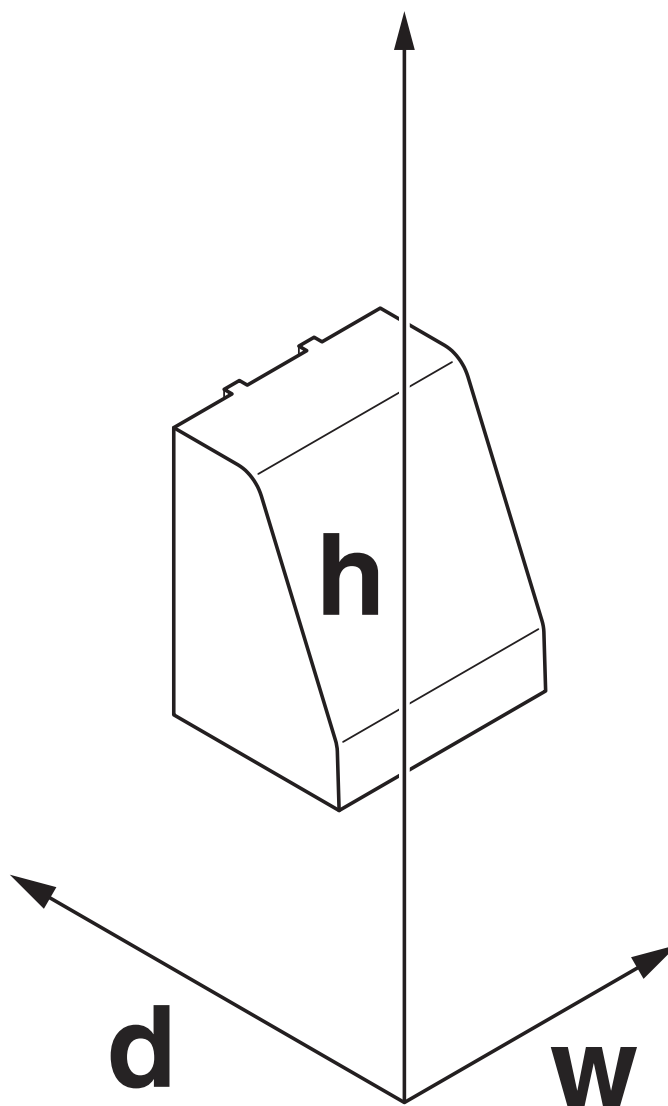

Dimensioni

Disegno quotato	
Larghezza	21,35 mm
Altezza	19,65 mm
Profondità	13,67 mm

Indicazioni materiale

Colore (Custodia)	grigio chiaro (RAL 7035)
Materiale Custodia	ABS
Classe di combustibilità a norma UL 94	HB
Finitura superficiale	non trattato

Montaggio

Tipo di montaggio	Bloccaggio e parte superiore della custodia
-------------------	---

Disegni

Disegno quotato

Immagine schematica per illustrare le dimensioni dell'articolo. L'immagine non rappresenta il prodotto desiderato. Per ulteriori dettagli vedere i disegni dei prodotti nella scheda "Download".