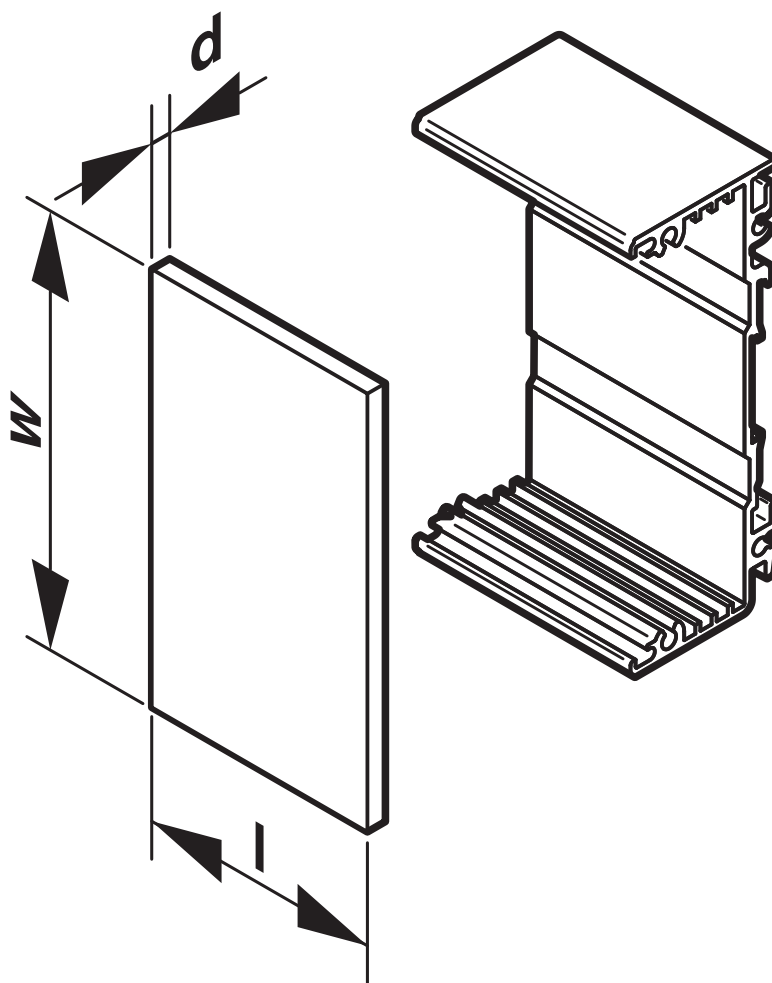

Dimensioni

Larghezza	101,8 mm
Profondità	2 mm
Lunghezza	61,3 mm

Indicazioni materiale

Colore (Custodia)	color alluminio
Materiale Custodia	Alluminio (anodizzato)
Finitura superficiale	anodizzato

Condizioni ambientali e della vita elettrica

UM-ALU 4-100,5 FRONT 60 - Piastra frontale

2200944

<https://www.phoenixcontact.com/it/prodotti/2200944>

Disegni

Disegno schema

UM-ALU 4-100,5 FRONT 60 - Piastra frontale

2200944

<https://www.phoenixcontact.com/it/prodotti/2200944>