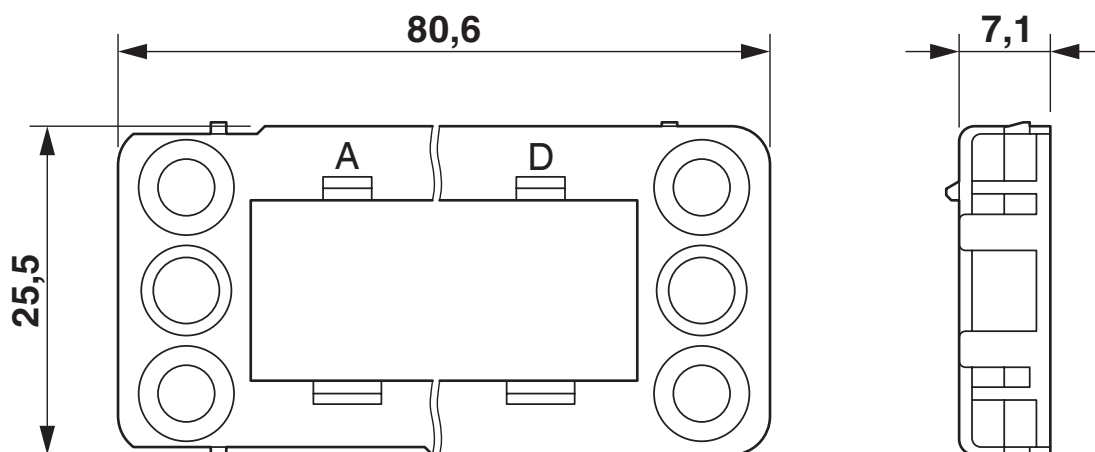

VC-AR3/4M - Telaio di montaggio

1852998

<https://www.phoenixcontact.com/it/prodotti/1852998>

Disegni

Disegno quotato

Disegno quotato telai da incasso