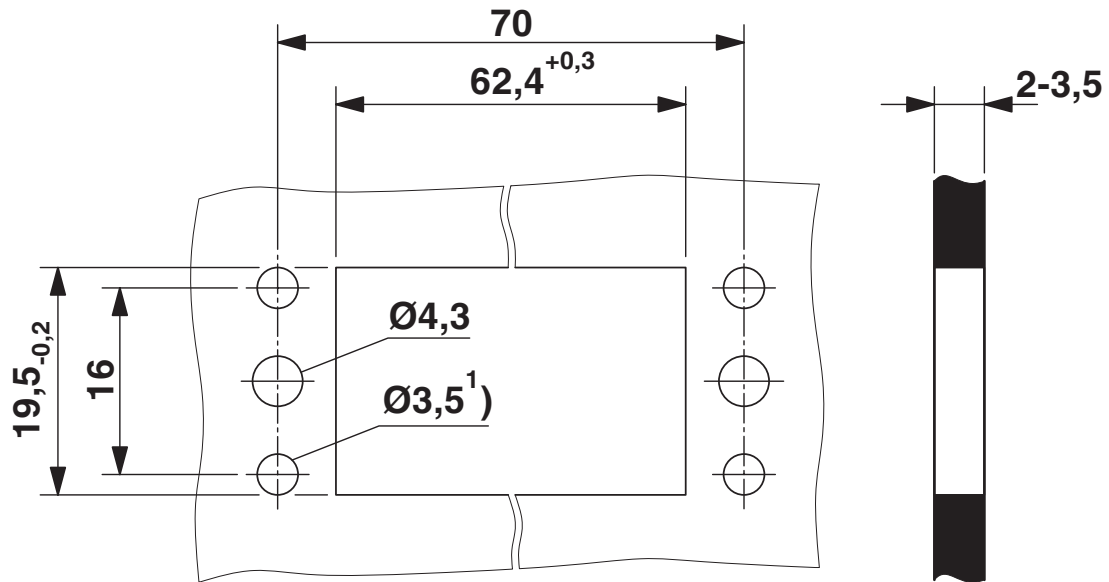

a - Circuito stampato

VC-AR3/4M - Telaio di montaggio

1852998

<https://www.phoenixcontact.com/it/prodotti/1852998>

Disegno quotato

Sezione custodia