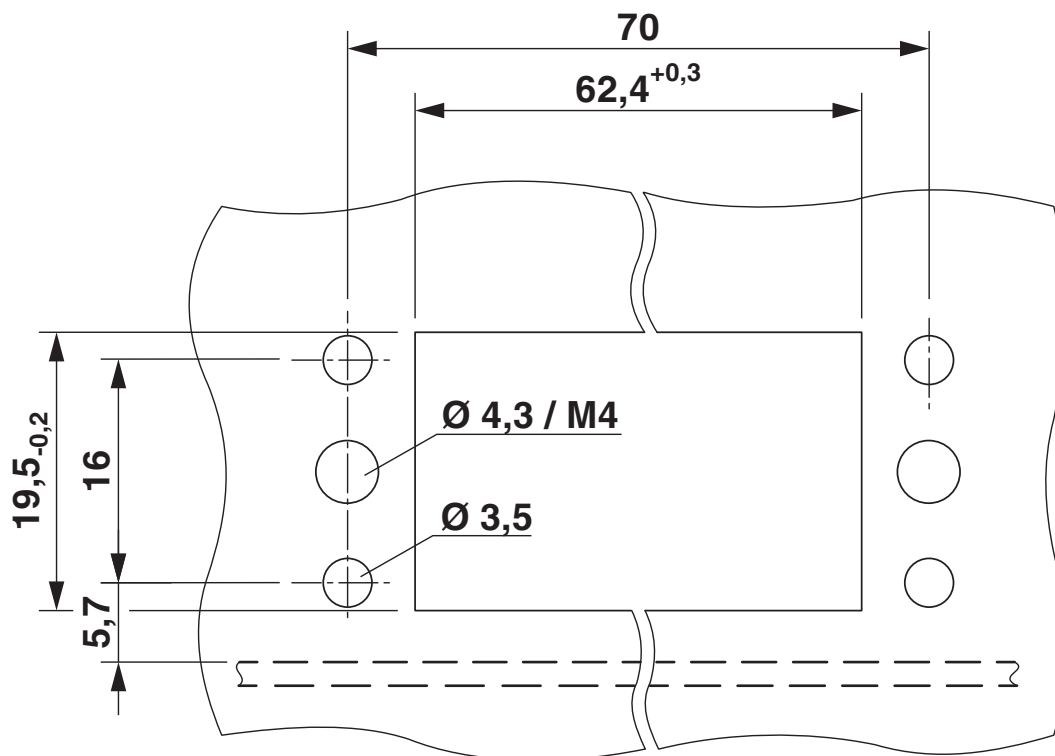

Caratteristiche articolo

Tipo di prodotto	Telaio di montaggio
Famiglia di prodotti	VARIOCON
Serie	VC-M
Tipo	VC3
Numero di punti di connessione modulo	4

Dimensioni

Disegno quotato	
Larghezza	80,6 mm
Altezza	25,5 mm
Profondità	7,1 mm
Lunghezza	17,1 mm

VC-AR3/4M - Telaio di montaggio

1852998

<https://www.phoenixcontact.com/it/prodotti/1852998>

Disegni

Disegno quotato

Disegno quotato telai da incasso

Disegno quotato

a - Circuito stampato

VC-AR3/4M - Telaio di montaggio

1852998

<https://www.phoenixcontact.com/it/prodotti/1852998>

Disegno quotato

Sezione custodia

VC-AR3/4M - Telaio di montaggio

1852998

<https://www.phoenixcontact.com/it/prodotti/1852998>