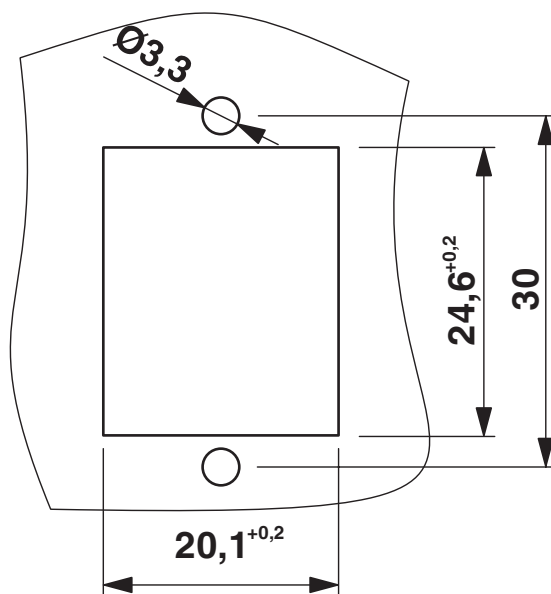

Dati tecnici

Caratteristiche articolo

Tipo di prodotto	Telaio di montaggio
Applicazione	Inserto modulare
Tipo	RJ45
Numero di poli	8
Piano d'inserimento	RJ45
Numero degli slot	1

Dimensioni

Disegno quotato	
Larghezza	35,5 mm
Altezza	22,5 mm
Profondità	13,4 mm

VS-08-A-RJ45/MOD-1-IP20 - Telaio di montaggio

1689433

<https://www.phoenixcontact.com/it/prodotti/1689433>

Disegni

Disegno quotato

Dima di foratura:

1689433

<https://www.phoenixcontact.com/it/prodotti/1689433>