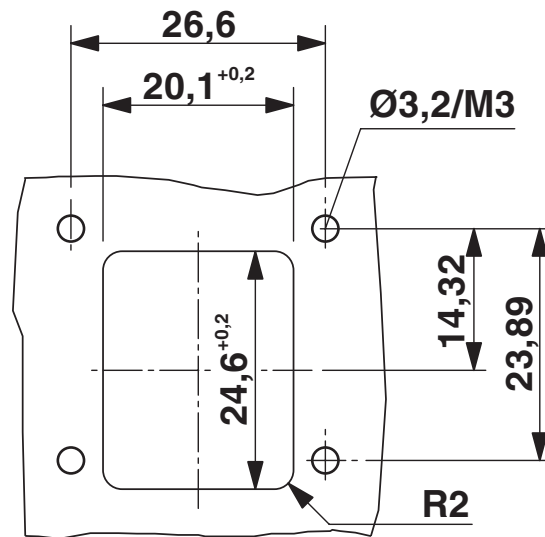

Caratteristiche di isolamento

Grado d'inquinamento	2
----------------------	---

Caratteristiche elettriche

Mezzo trasmissivo	Rame
-------------------	------

Dimensioni

Disegno quotato	
Larghezza	32,6 mm
Altezza	32,6 mm
Profondità	16 mm
Lunghezza	16,3 mm

Montaggio

Tipo di montaggio	Montaggio anteriore
-------------------	---------------------

VS-08-A-RJ45/MOD-1-IP67 - Telaio di montaggio

1689080

<https://www.phoenixcontact.com/it/prodotti/1689080>

Disegni

Disegno quotato