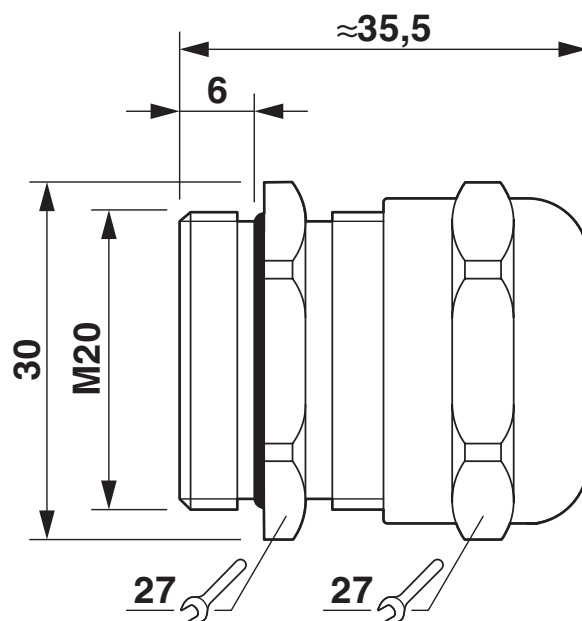

HC-M-KV-M20(11-16) - Pressacavi

1645998

<https://www.phoenixcontact.com/it/prodotti/1645998>

Disegni

Disegno quotato

Disegno quotato