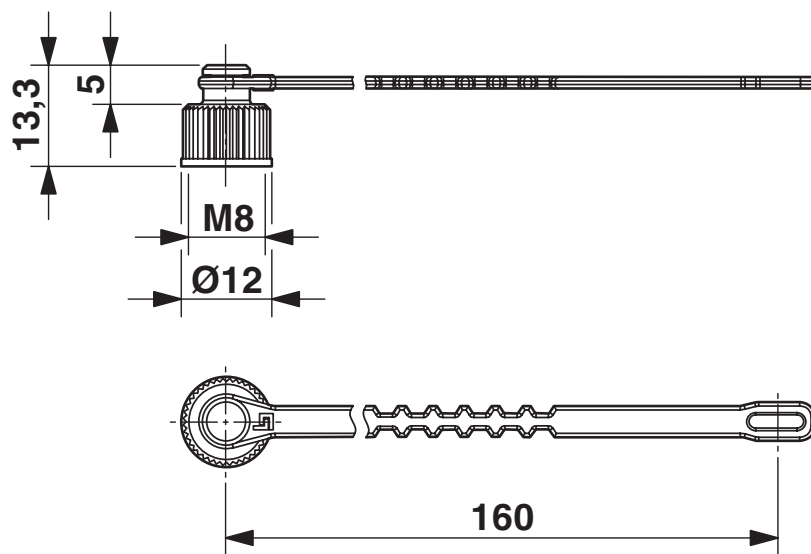

PROT-M 8 FS-PA-CHAIN - Tappo

1430857

<https://www.phoenixcontact.com/it/prodotti/1430857>

Disegni

Disegno quotato

Disegno quotato