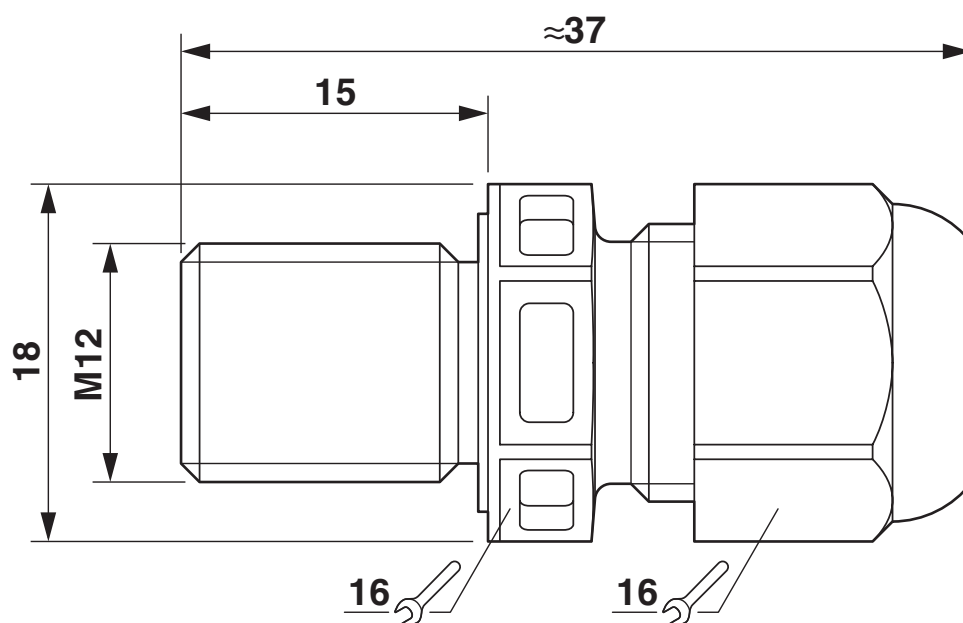

1424513

<https://www.phoenixcontact.com/it/prodotti/1424513>

Disegni

Disegno quotato