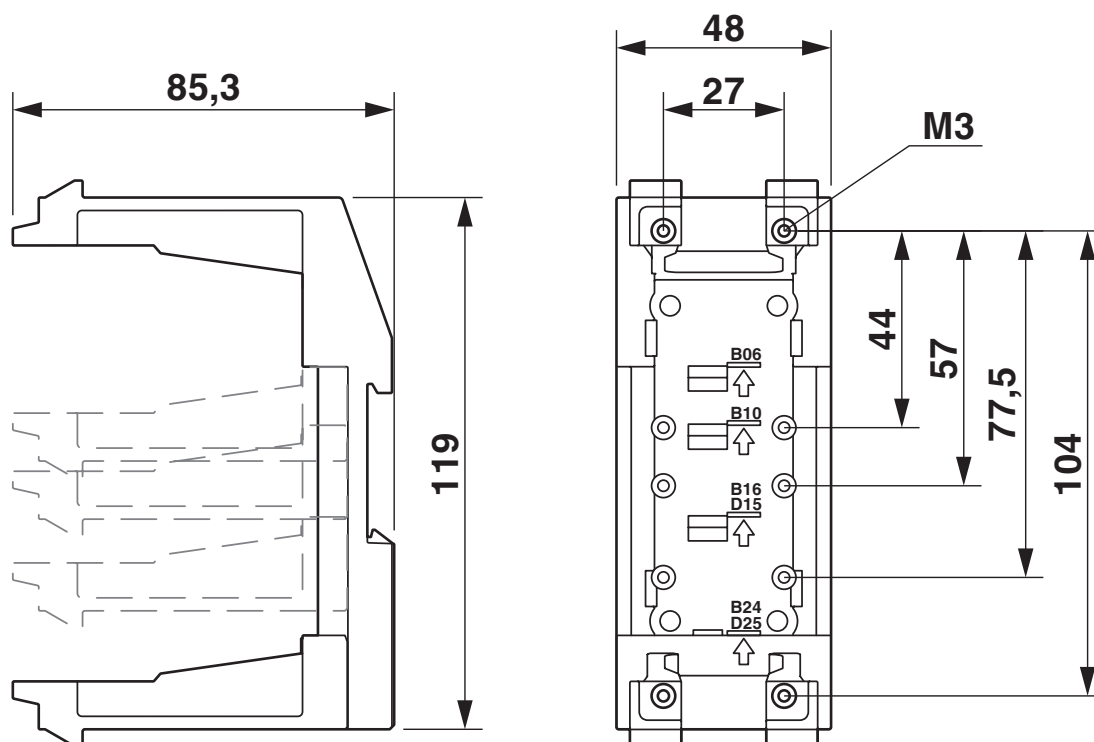

HC-CIF-B06-24-BFAFL-PL - Telaio di montaggio per guide DIN

1424338

<https://www.phoenixcontact.com/it/prodotti/1424338>

Disegni

Disegno quotato