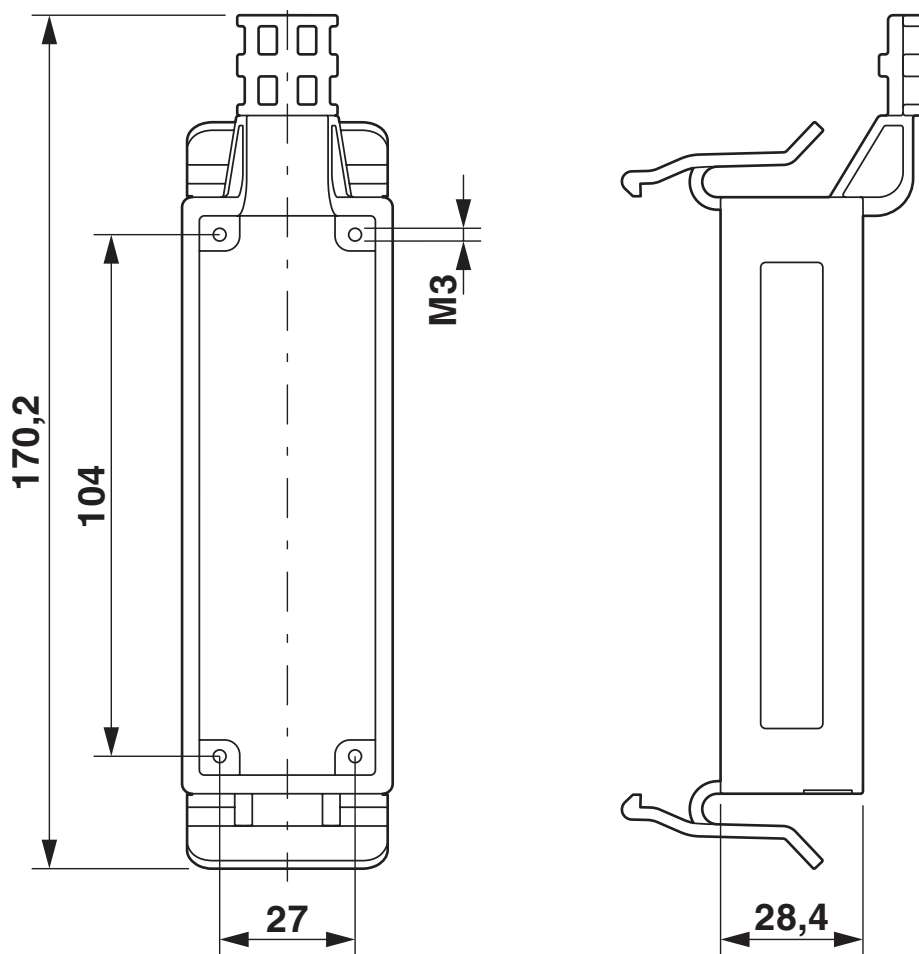

HC-CIF-B24-HFWL-PL - Telaio di montaggio per guide DIN

1424337

<https://www.phoenixcontact.com/it/prodotti/1424337>

Disegni

Disegno quotato

Disegno quotato