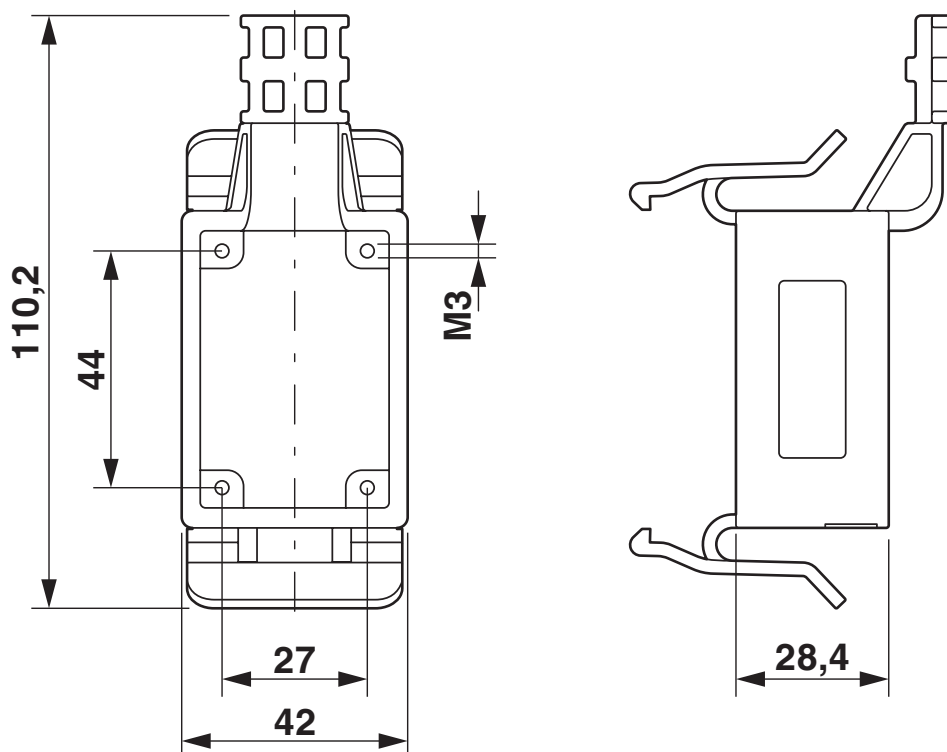

Dimensioni

Disegno quotato	
Larghezza	42 mm
Altezza	61 mm
Lunghezza	110 mm

Indicazioni materiale

Materiale	PC
Classe di combustibilità a norma UL 94	V0

Caratteristiche meccaniche

Dati meccanici

Tipo di bloccaggio	Ganci
--------------------	-------

HC-CIF-B06-HFWL-PL - Telaio di montaggio per guide DIN

1424334

<https://www.phoenixcontact.com/it/prodotti/1424334>

Disegni

Disegno quotato

Disegno quotato

HC-CIF-B06-HFWL-PL - Telaio di montaggio per guide DIN