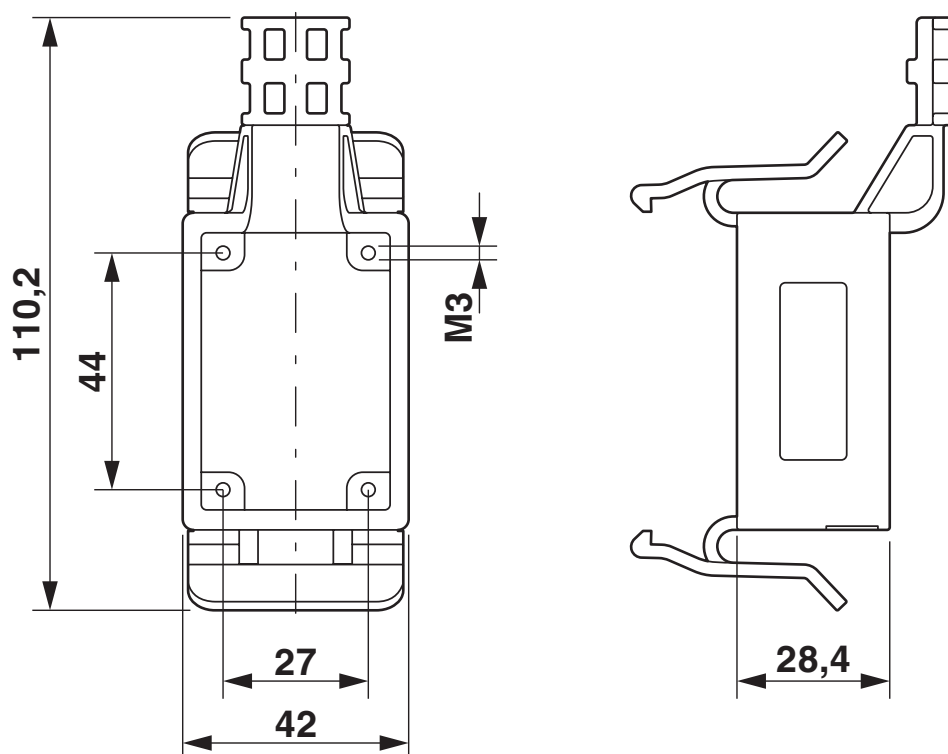

Dimensioni

Disegno quotato	
Larghezza	42 mm
Altezza	61 mm
Lunghezza	110 mm

Indicazioni materiale

Materiale	PC
Classe di combustibilità a norma UL 94	V0

Caratteristiche meccaniche

Dati meccanici

Tipo di bloccaggio	Ganci
--------------------	-------

HC-CIF-B06-HFWL-PL - Telaio di montaggio per guide DIN

1424334

<https://www.phoenixcontact.com/it/prodotti/1424334>

Disegni

Disegno quotato

Disegno quotato

HC-CIF-B06-HFWL-PL - Telaio di montaggio per guide DIN