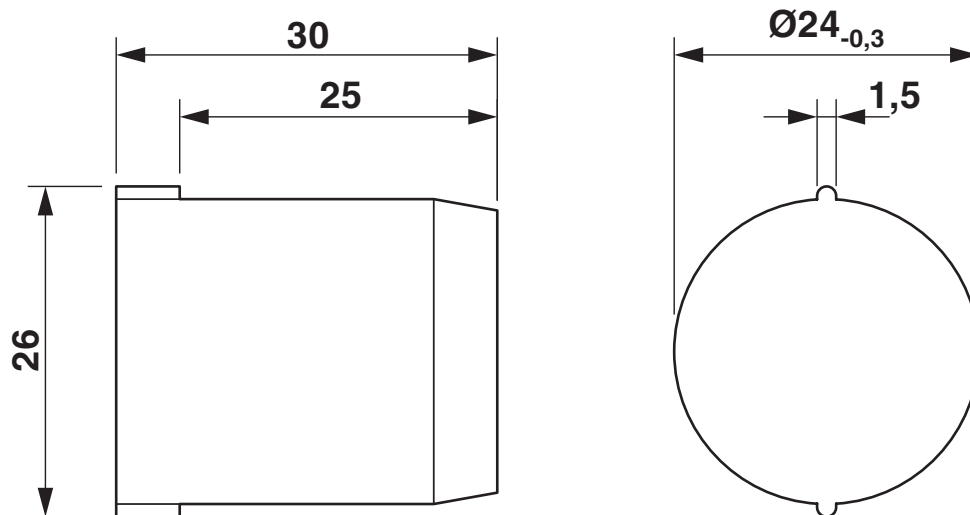

SEALING PLUG 25X30 RD - Tappo di chiusura

1421863

<https://www.phoenixcontact.com/it/prodotti/1421863>

Disegni

Disegno quotato

Disegno quotato