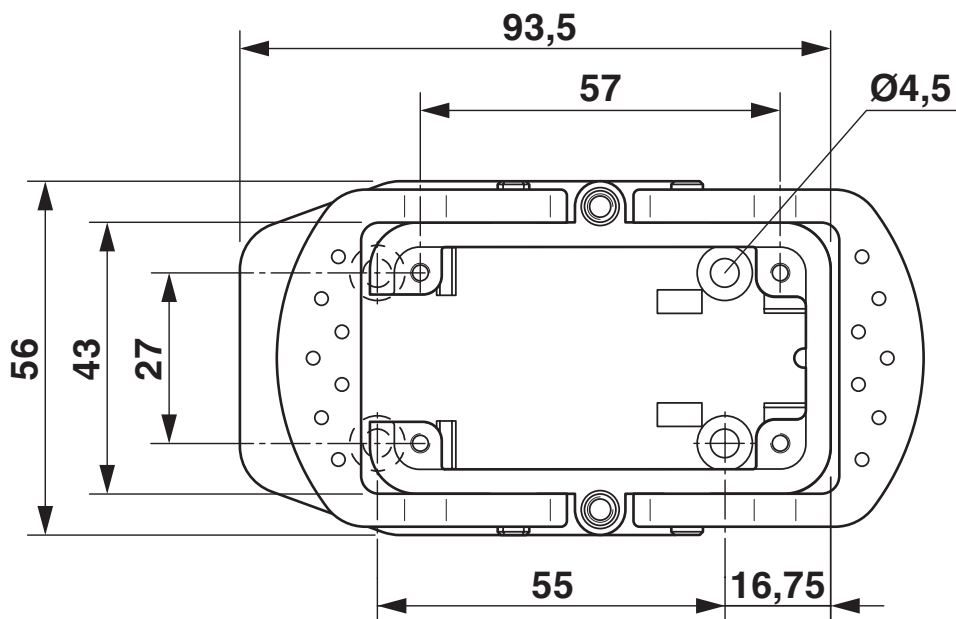

HC-CIF-B10-BFWD-FH-AL - Telaio di montaggio per guide DIN

1404220

<https://www.phoenixcontact.com/it/prodotti/1404220>

Disegni

Disegno quotato