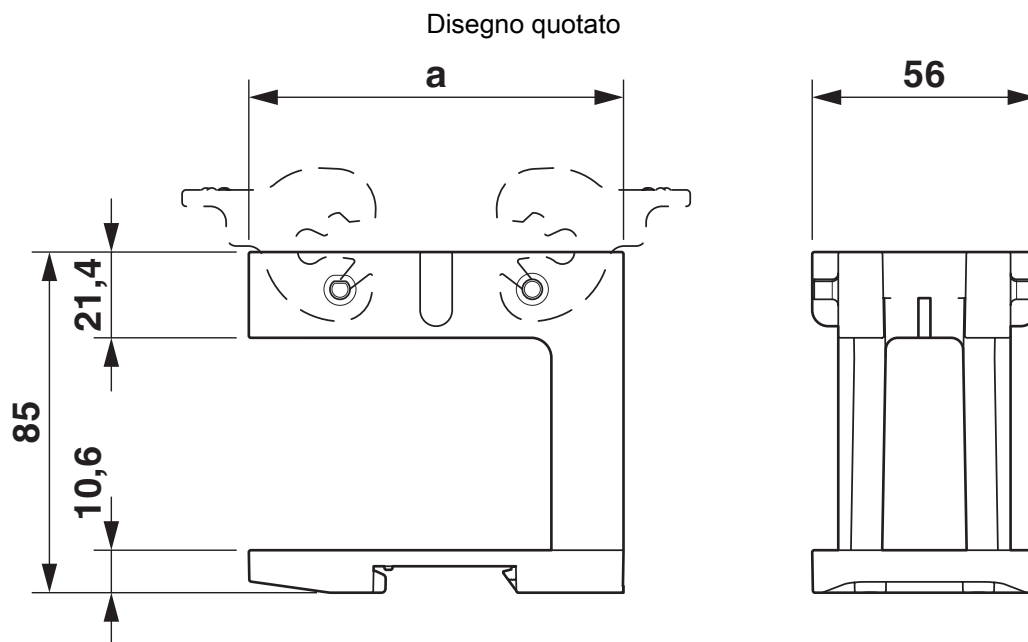

### Dimensioni

Disegno quotato	
Larghezza	56 mm
Altezza	85 mm
Lunghezza	93,5 mm

# HC-CIF-B10-BFWD-FH-AL - Telaio di montaggio per guide DIN

1404220

<https://www.phoenixcontact.com/it/prodotti/1404220>

## Disegni

Disegno quotato

Disegno quotato vista dall'alto

Disegno quotato