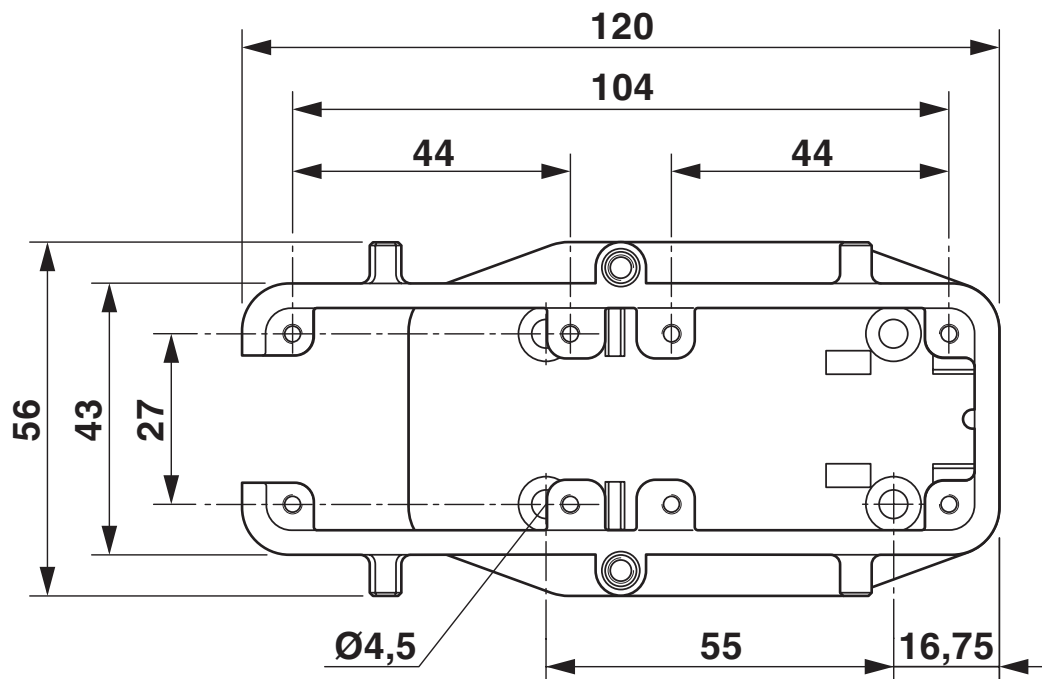

HC-CIF-2B6-BFFD-FH-AL - Telaio di montaggio per guide DIN

1404214

<https://www.phoenixcontact.com/it/prodotti/1404214>

Disegni

Disegno quotato

Disegno quotato vista dall'alto