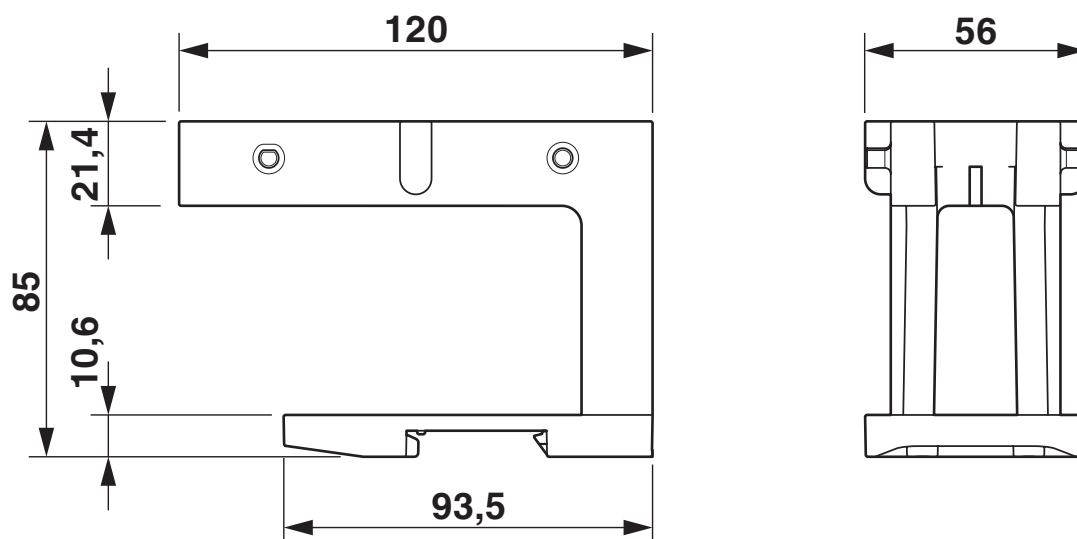

Disegno quotato

Disegno quotato