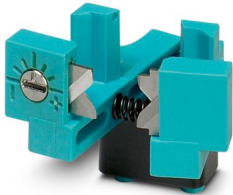

CF 3000 AB 0,25 - Accessori

1212380

<https://www.phoenixcontact.com/it/prodotti/1212380>

Si prega di notare che i dati visualizzati in questo PDF sono stati generati dal nostro catalogo online. I dati completi sono disponibili nella documentazione per l'utente. Si applicano le condizioni generali di utilizzo per i download.

Tagliacavo di ricambio, per CF 3000-TOOLKIT 0,25

Descrizione del prodotto

Lama di ricambio 0,25 mm², regolabile

Dati commerciali

Codice articolo	1212380
Pezzi/conf.	1 Pezzi
Quantità di ordinazione minima	1 Pezzi
Codice vendita	BH323Y
Codice prodotto	BH323Y
GTIN	4046356461474
Peso per pezzo (confezione inclusa)	21 g
Peso per pezzo (confezione esclusa)	20,6 g
Numero tariffa doganale	84799070
Paese di origine	DE