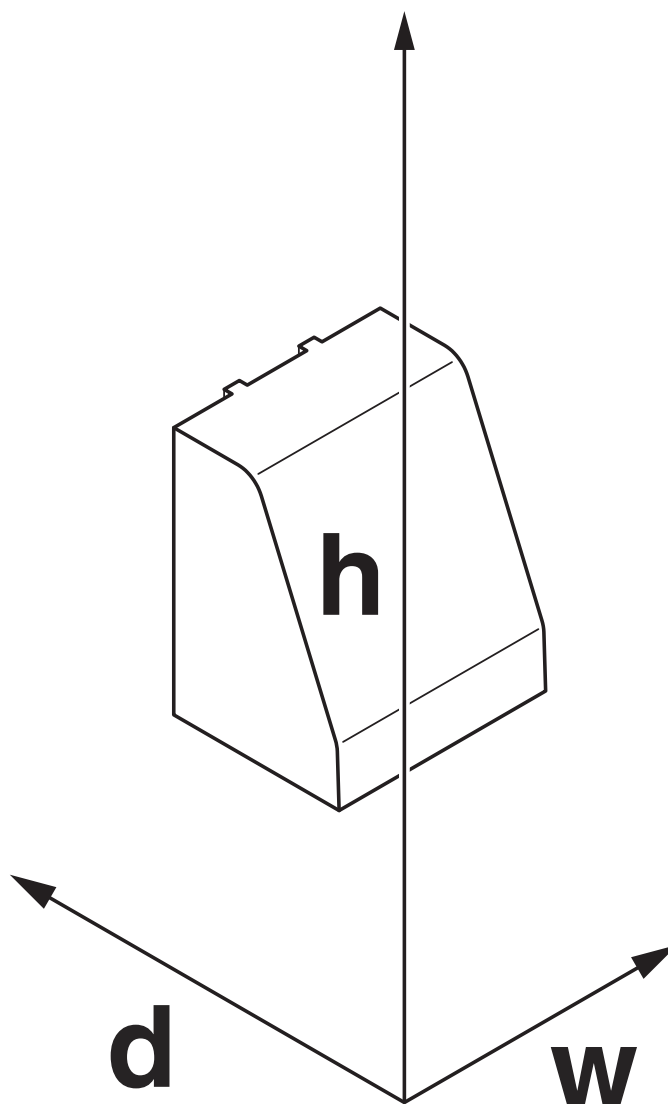

Dimensioni

| | |
|-----------------|---|
| Disegno quotato |  |
| Larghezza | 21,35 mm |
| Altezza | 19,65 mm |
| Profondità | 13,67 mm |

Indicazioni materiale

| | |
|--|--------------------------|
| Colore (Tappo cieco) | grigio chiaro (RAL 7035) |
| Materiale Tappo cieco | ABS-PC |
| Classe di combustibilità a norma UL 94 | V0 |
| Finitura superficiale | non trattato |

Montaggio

Tipo di montaggio

Bloccaggio e parte superiore della custodia

Disegni

Disegno quotato

Immagine schematica per illustrare le dimensioni dell'articolo. L'immagine non rappresenta il prodotto desiderato. Per ulteriori dettagli vedere i disegni dei prodotti nella scheda "Download".