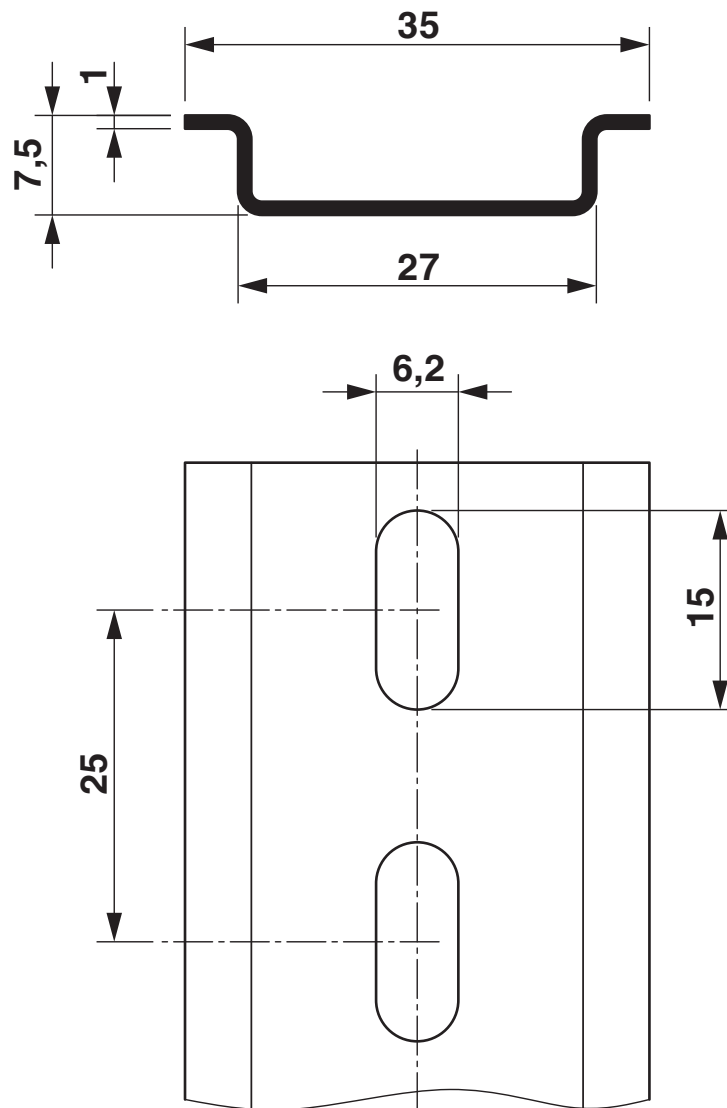

NS 35/ 7,5 BLK PERF 2000MM - Guida di supporto forata

0801759

<https://www.phoenixcontact.com/it/prodotti/0801759>

Disegni

Disegno quotato