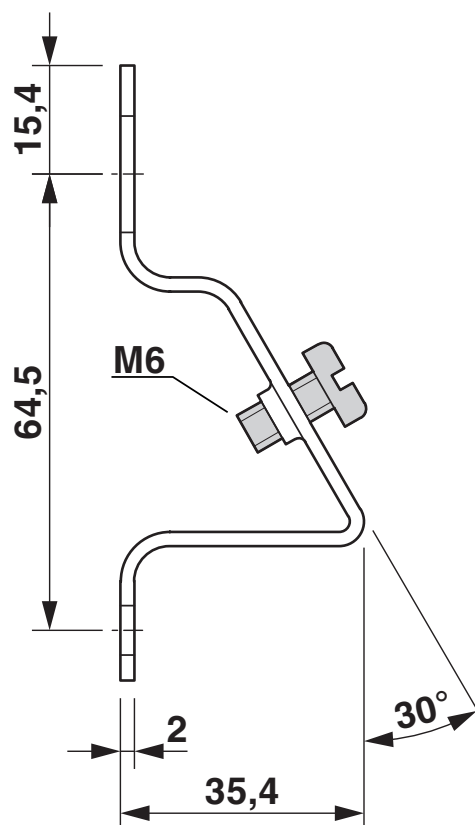

ferde kengyel M 6 csavarral, alapsínek rögzítéséhez 30° dőlésszöggel, magassága: 35,4 mm

Az Ön előnyei

- A BG/S kengyelekkel a kalapsínek térközzel rögzíthetők a szerelőfelülethez
- Hajlásszög 30°

Kereskedelmi adatok

BG/S - Ferde kengyel

1201086

<https://www.phoenixcontact.com/hu/termek/1201086>

Műszaki adatok

A cikk tulajdonságai

Terméktípus	Szerelési anyagok
-------------	-------------------

Méreték

Méretrajz	
Szélesség	19,7 mm
Magasság	87 mm
Mélység	35,4 mm
Hossz	87 mm

Méretrajz

BG/S - Ferde kengyel

1201086

<https://www.phoenixcontact.com/hu/termek/1201086>

Besorolások

ECLASS

ECLASS-11.0	27370419
ECLASS-12.0	27370419
ECLASS-13.0	27370419

ETIM