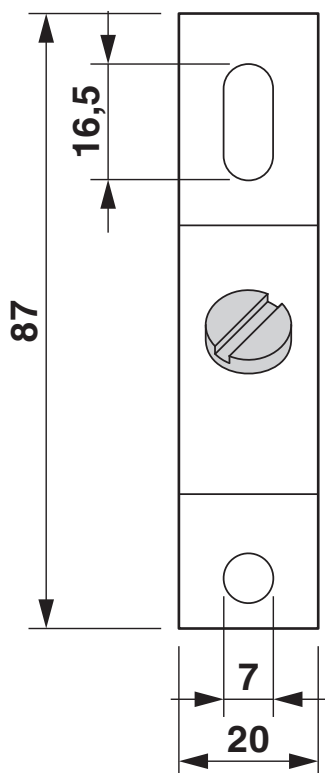

ferde kengyel M 6 csavarral, alapsínek rögzítéséhez 30° dőlésszöggel, magassága: 35,4 mm

Az Ön előnyei

- A BG/S kengyelekkel a kalapsínek térközzel rögzíthetők a szerelőfelülethez
- Hajlásszög 30°

Kereskedelmi adatok

BG/S - Ferde kengyel

1201086

<https://www.phoenixcontact.com/hu/termek/1201086>

Műszaki adatok

A cikk tulajdonságai

Terméktípus	Szerelési anyagok
-------------	-------------------

Méreték

Méretrajz	
Szélesség	19,7 mm
Magasság	87 mm
Mélység	35,4 mm
Hossz	87 mm

Méretrajz

BG/S - Ferde kengyel

1201086

<https://www.phoenixcontact.com/hu/termek/1201086>

Besorolások

ECLASS

ECLASS-11.0	27370419
ECLASS-12.0	27370419
ECLASS-13.0	27370419

ETIM