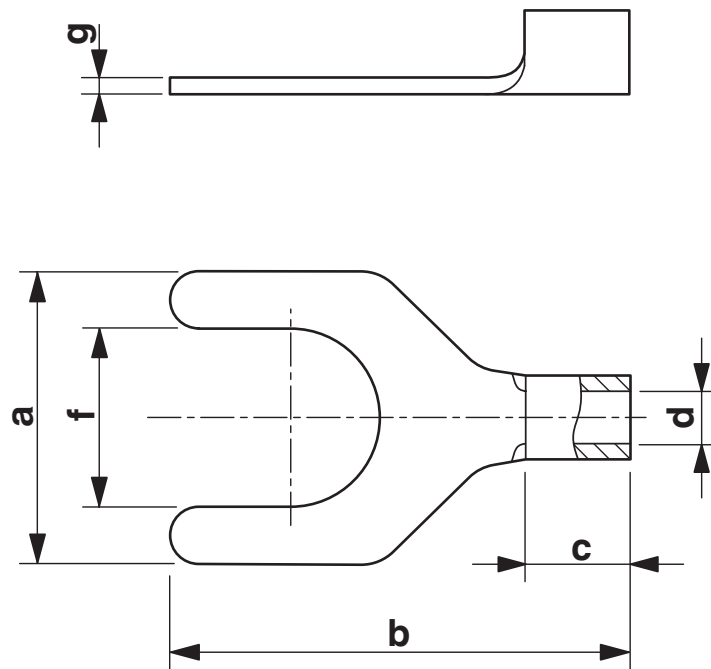

C-FC 6/M5 - Cosse à fourche

3240149

<https://www.phoenixcontact.com/fr/produits/3240149>

Caractéristiques techniques

Propriétés du produit

Type de produit	Connecteur
Caractéristiques du produit	Design selon la norme DIN 46234
	Brasé
	Étamage galvanique

Dimensions

Dessin coté	
Largeur	9 mm
Longueur de la douille	19,5 mm
Longueur cône d'entrée isolant	6,5 mm
Longueur à dénuder maximale	9 mm
Espace milieu-cône d'entrée isolant	8 mm
Épaisseur min.	1 mm
Cote intérieure collet d'isolation	3,6 mm

Caractéristiques techniques

Longueur de la douille	19,5 mm
------------------------	---------

Conditions environnementales et de durée de vie

Conditions ambiantes

Température ambiante (fonctionnement)	110 °C
---------------------------------------	--------

Normes et spécifications

Design selon la norme	DIN 46234
-----------------------	-----------

C-FC 6/M5 - Cosse à fourche

3240149

<https://www.phoenixcontact.com/fr/produits/3240149>

Dessins

Dessin coté

C-FC 6/M5 - Cosse à fourche