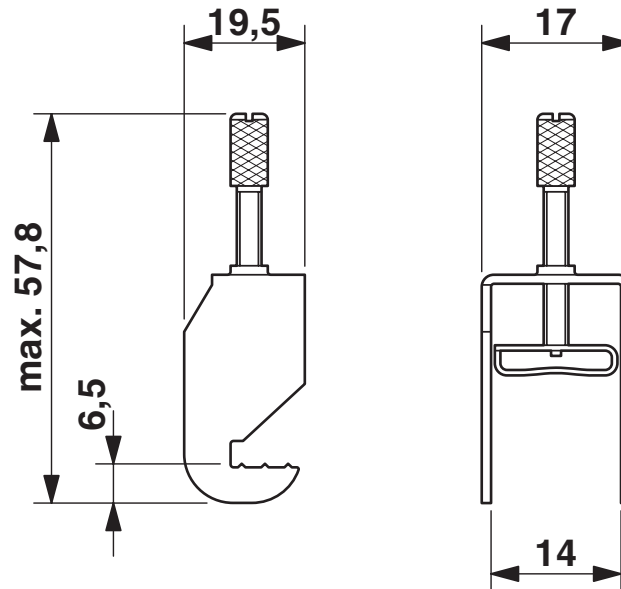

Pied pour PE	Oui
Type de raccordement	Raccordement vissé
Filetage vis	M4
Couple de serrage	0,8 ... 0,8 Nm

Dimensions

Dessin coté	
Largeur	17 mm
Hauteur	19,5 mm
Profondeur	57,8 mm
Pas	17 mm

Dimensions extérieures

Montage

Type de montage	vissage direct
-----------------	----------------

SK 14-D - Bloc de jonction de blindage

3026874

<https://www.phoenixcontact.com/fr/produits/3026874>

Dessins

Dessin coté

Dessin coté