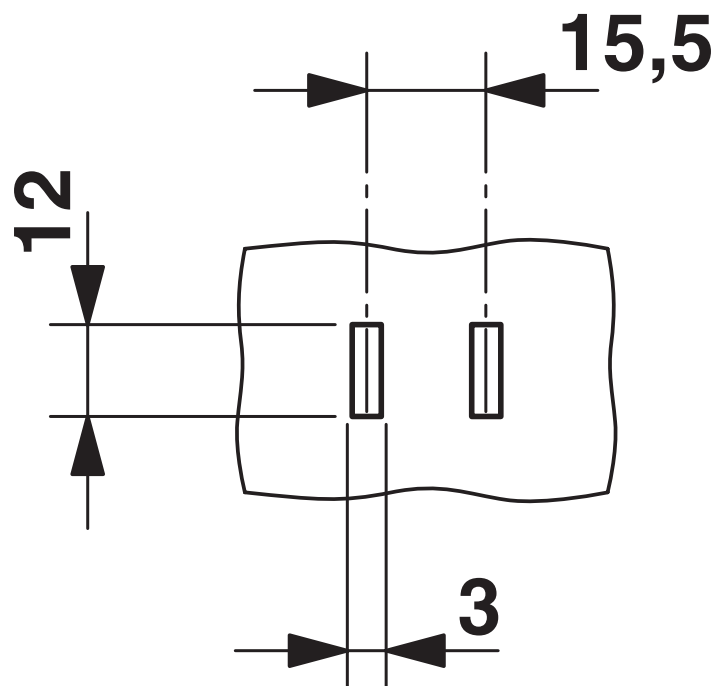

Dessin coté

Gabarit de poinçonnage