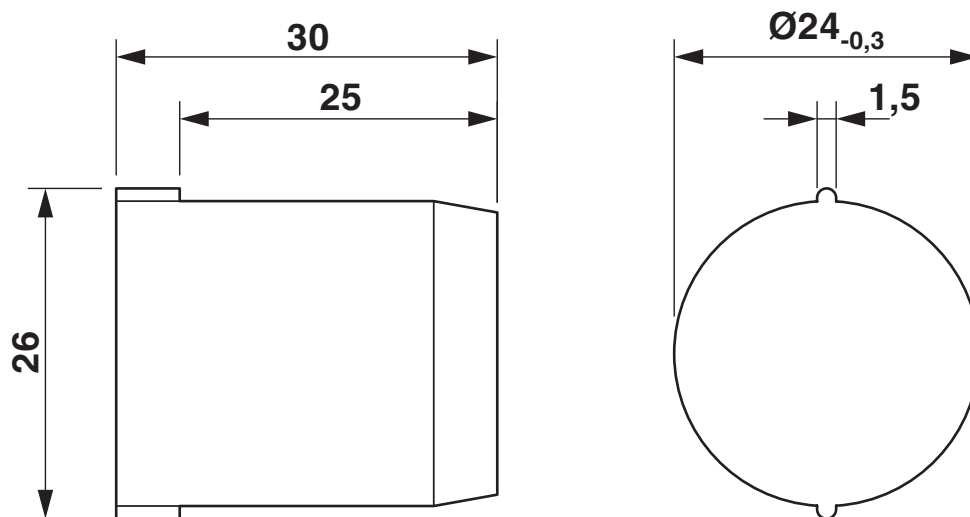

Dimensions

Dessin coté	
Longueur	30 mm
Diamètre	24 mm

Indications sur les matériaux

Matériau	PA
----------	----

Câble/conducteur

Absence d'halogène	oui
--------------------	-----

Conditions environnementales et de durée de vie

SEALING PLUG 25X30 RD - Bouchon obturateur

1421863

<https://www.phoenixcontact.com/fr/produits/1421863>

Dessins

Dessin coté

Dessin coté

SEALING PLUG 25X30 RD - Bouchon obturateur

1421863