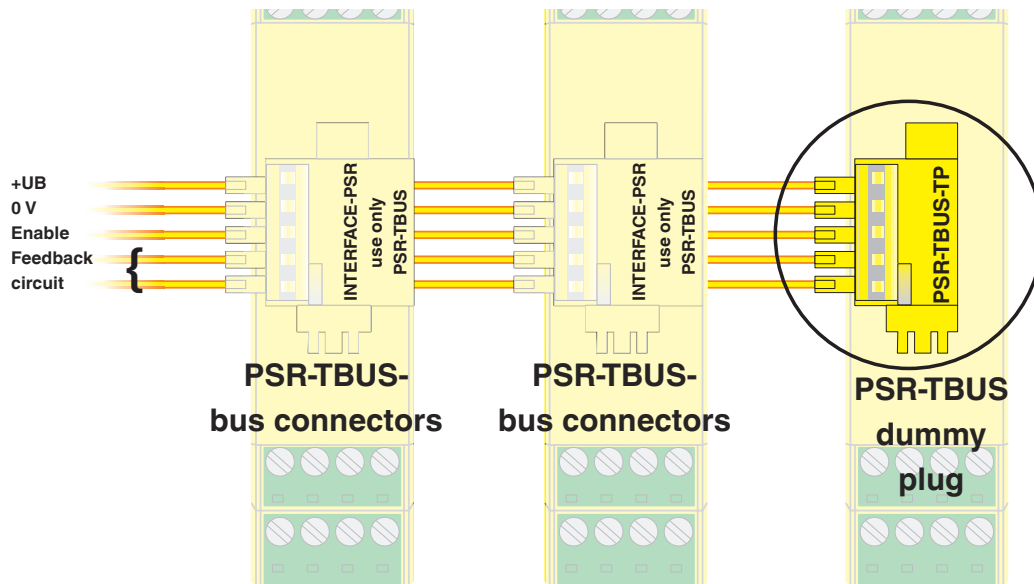

Connecteur terminal pour le connecteur sur profilé PSR-TBUS à utiliser avec le système modulaire de relais de sécurité (PSR-SDC4)

# PSR-TBUS-TP VPE1 YE - Connecteur de bus sur rail DIN

1383879

<https://www.phoenixcontact.com/fr/produits/1383879>

## Dessins

Dessin de la connexion

Schéma de connexion

# PSR-TBUS-TP VPE1 YE - Connecteur de bus sur rail DIN

1383879

<https://www.phoenixcontact.com/fr/produits/1383879>

Schéma de connexion