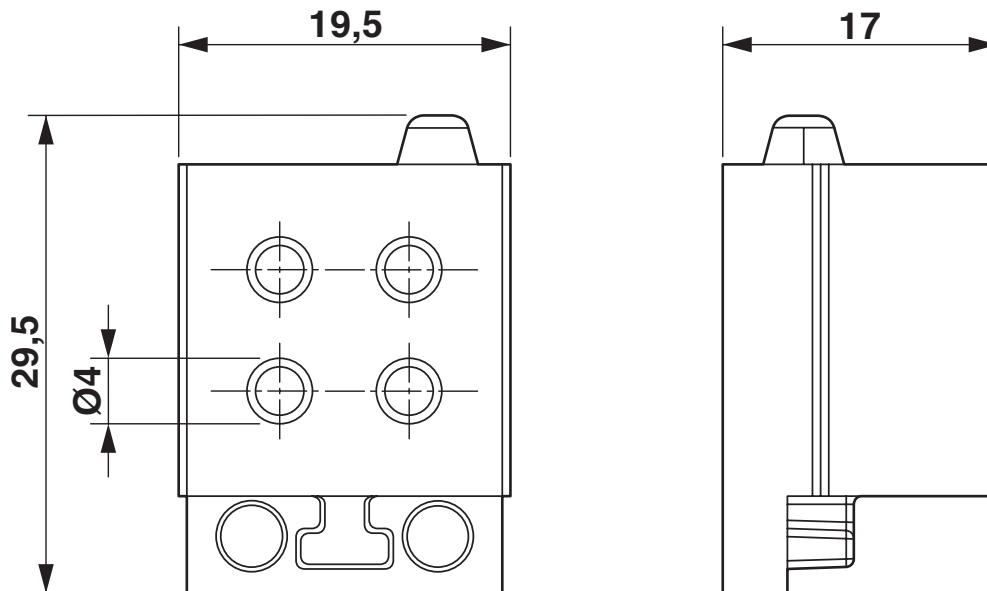

CES-STPG-GY-4X4 - Embout de câble

0801711

<https://www.phoenixcontact.com/fr/produits/0801711>

Dessins

Dessin coté