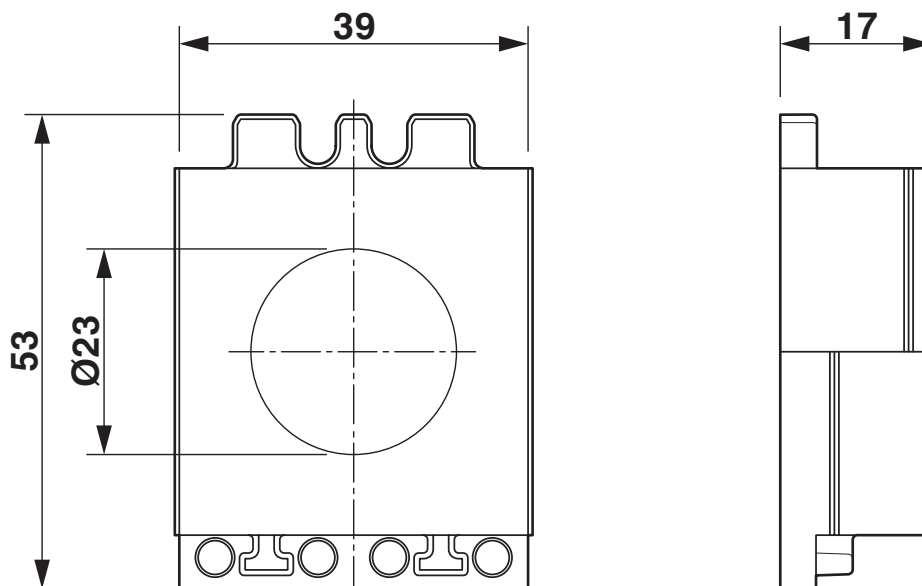

CES-LRG-BK-23 - Embout de câble

0801638

<https://www.phoenixcontact.com/fr/produits/0801638>

Dessins

Dessin coté

Dessin coté