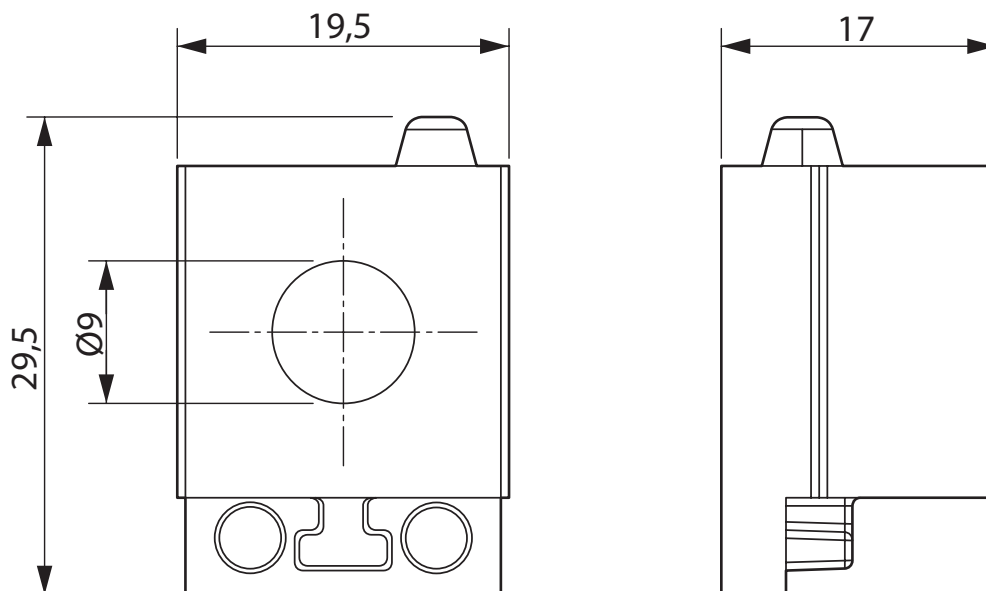

CES-SRG-BK-9 - Embout de câble

0801622

<https://www.phoenixcontact.com/fr/produits/0801622>

Dessins

Dessin coté

Dessin coté