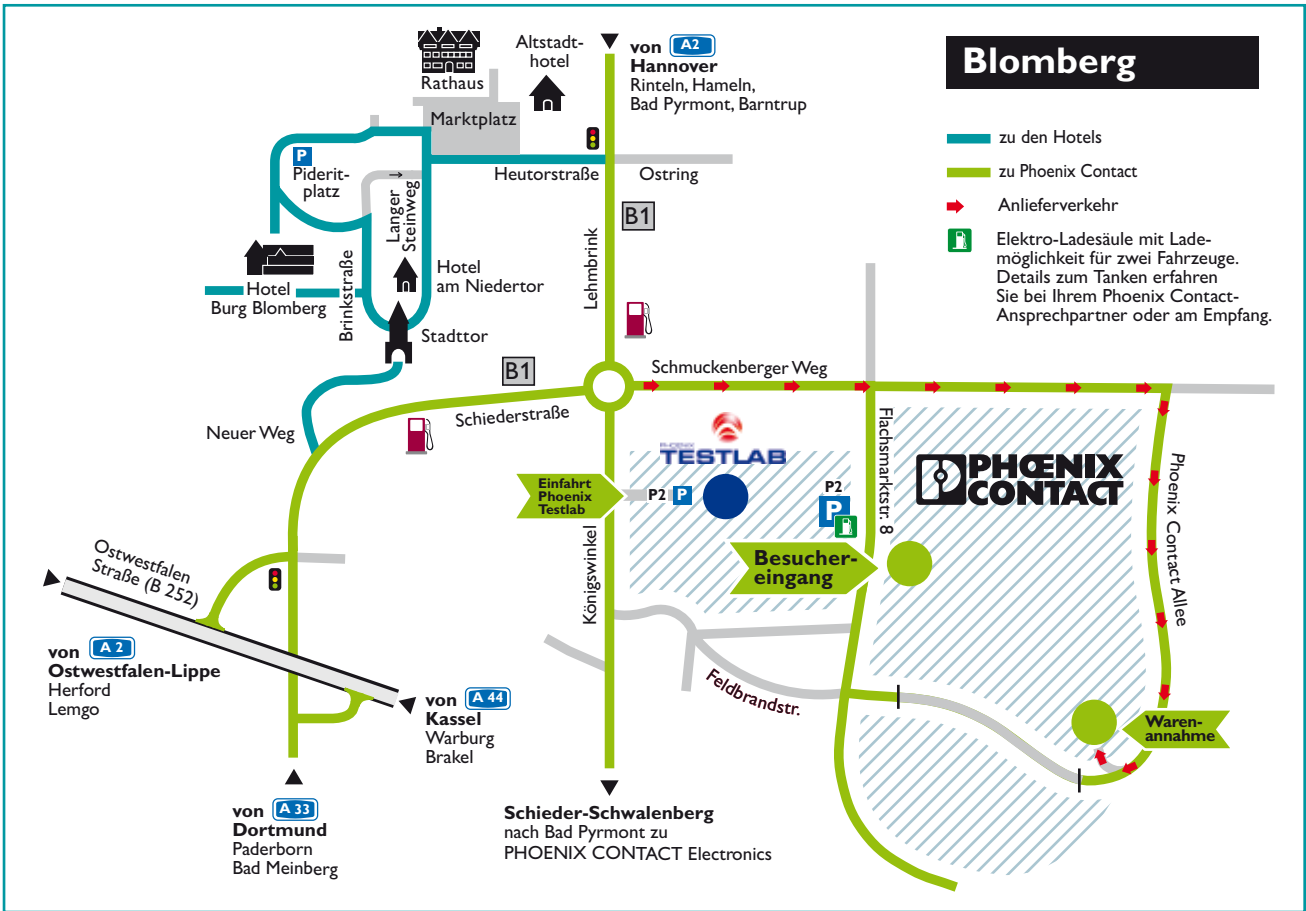

PHOENIX CONTACT GmbH & Co. KG · Flachsmarktstraße 8 · 32825 Blomberg · Telefon (0 52 35) 3-00 · Fax (0 52 35) 3-4 12 00