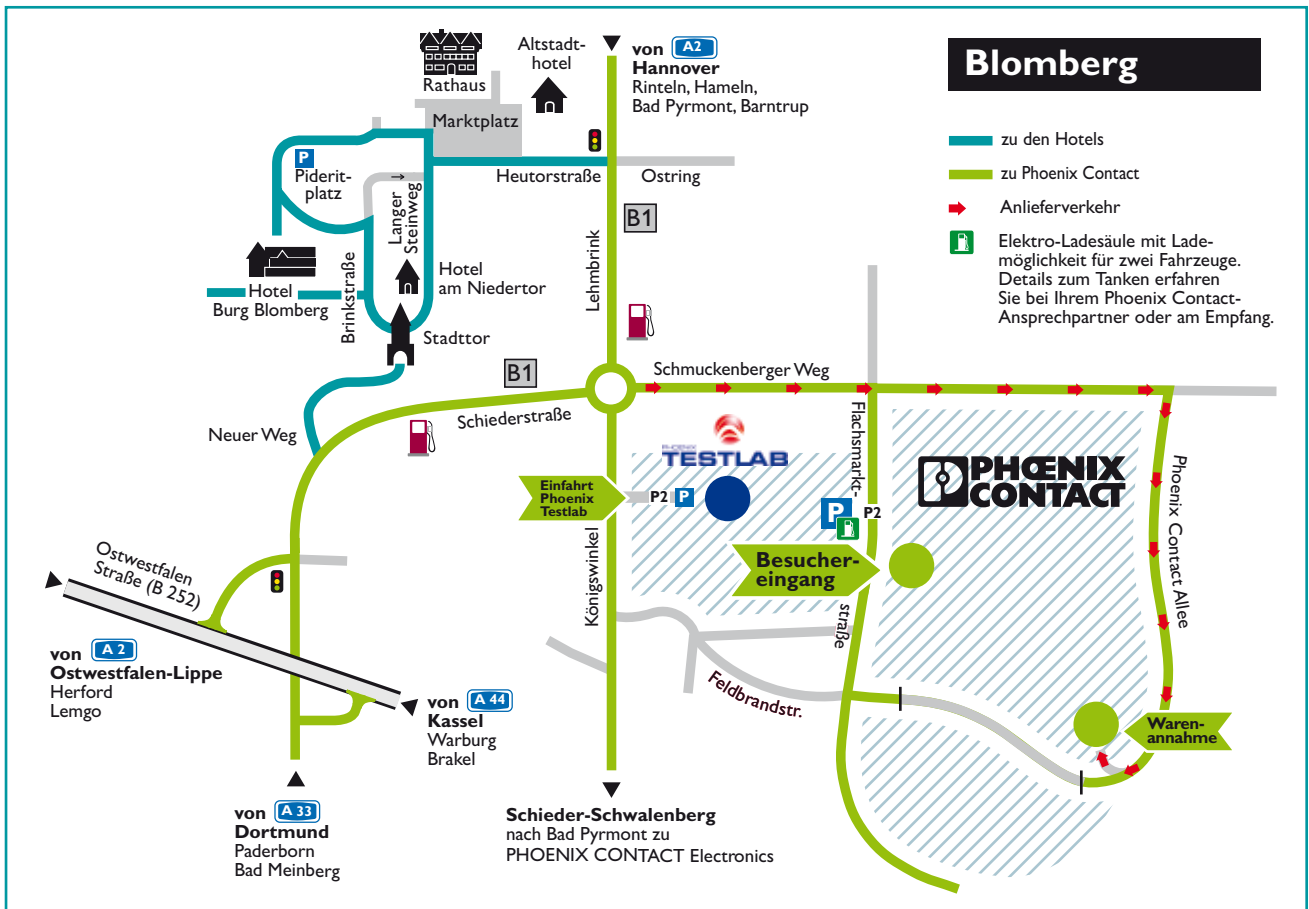

Anfahrtsskizze Blomberg

Nächstgelegene Bahnhöfe:

Schieder, Bad Pyrmont

Bevorzugte Ausfahrten:

- A 30** von Nordwesten
- A 2** Richtung Hannover
- 35** Ausfahrt Bad Eilsen
→ 40 km bis Blomberg

- A 352** von Norden
- A 2** Richtung Dortmund
- 35** Ausfahrt Bad Eilsen
→ 40 km bis Blomberg

- A 33** von Westen
- 27** Ausf. Paderborn-Elsen
→ 40 km bis Blomberg

- A 44** von Süden
- 65** Ausfahrt Warburg
→ 60 km bis Blomberg

- Bitte beachten Sie die Geschwindigkeitskontrolle!

Blomberg

- zu den Hotels
- zu Phoenix Contact
- ➔ Anlieferverkehr
- 🔌 Elektro-Ladesäule mit Lademöglichkeit für zwei Fahrzeuge. Details zum Tanken erfahren Sie bei Ihrem Phoenix Contact-Ansprechpartner oder am Empfang.