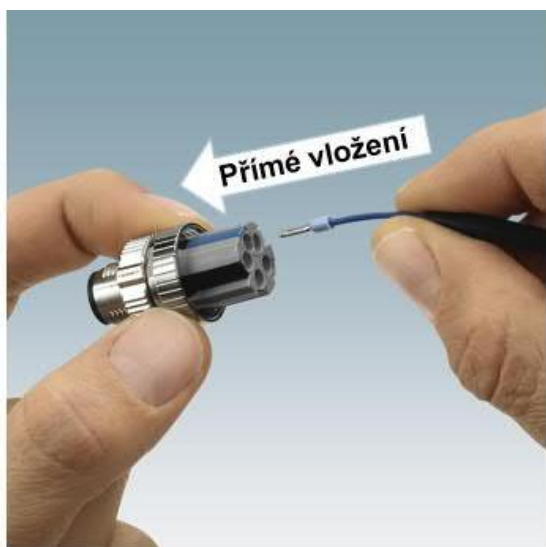

Inovace SACC pružinové řady

Vážení zákazníci,

Naším cílem je vám vždy nabídnout nejmodernější produkty pro vaše aplikace. Abychom mohli i nadále pokračovat v rozvoji, rozhodli jsme se ukončit pružinovou technologii v této produktové řadě a plně ji nahradit technologií Push-In, která vám umožní mnohem snazší montáž a identifikaci samotného připojení.

Pružinová

Push-In

Připojení vodiče pak můžete realizovat pomocí přímého vtažení vodiče s dutinkou anebo pomocí otevření a opětovného zavření ovládací páčky.

Co se týče rozsahu připojení průřezů vodičů, tak zde došlo k navýšení kapacity z $0,5\text{mm}^2$ na $0,75\text{mm}^2$.