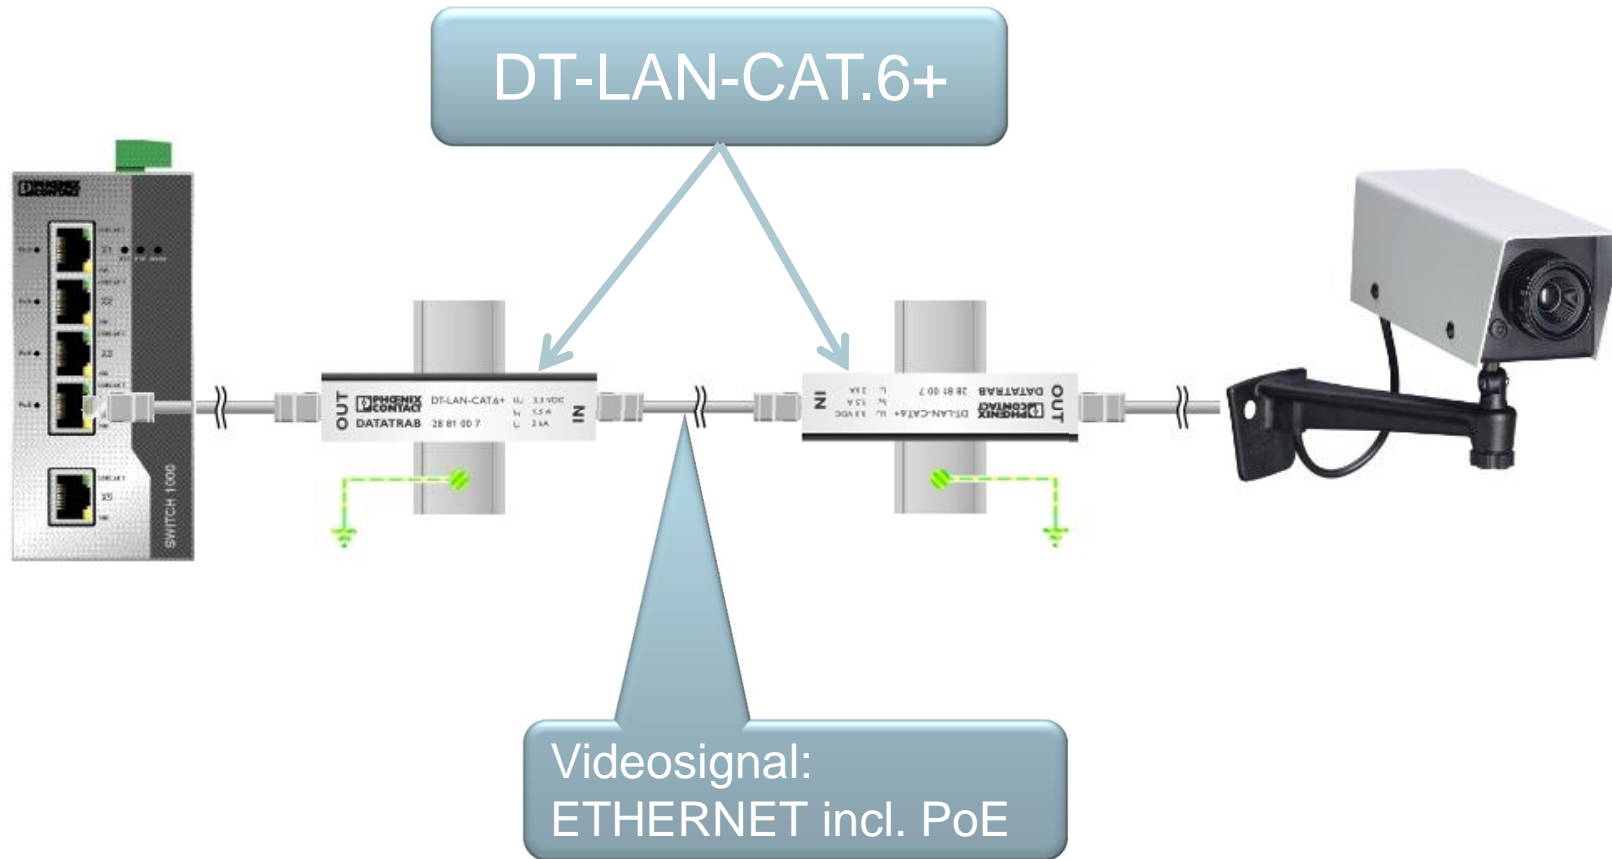

# Überspannungsschutz für Überwachungskameras (CCTV) mit ETHERNET-Anschluss

# Surge protection for CCTV with ETHERNET-port