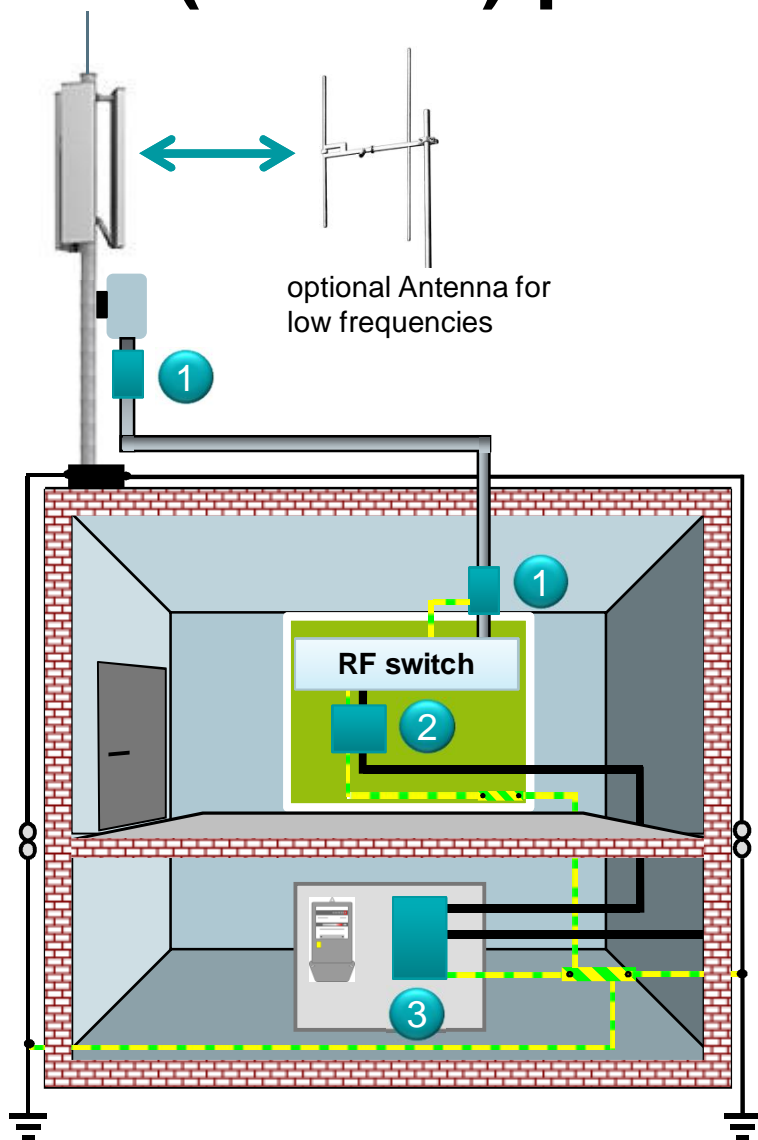

BOS (TETRA) protection

optional Antenna for low frequencies

1

CN-UB-280DC-3-SB
(0- 3 GHz)

2

CN-LAMBDA/4-0.47-SB
(380 – 470 MHz)

3

VAL-MS-230/3+1 FM

FLT-SEC-P-T1-3S-350/25-FM