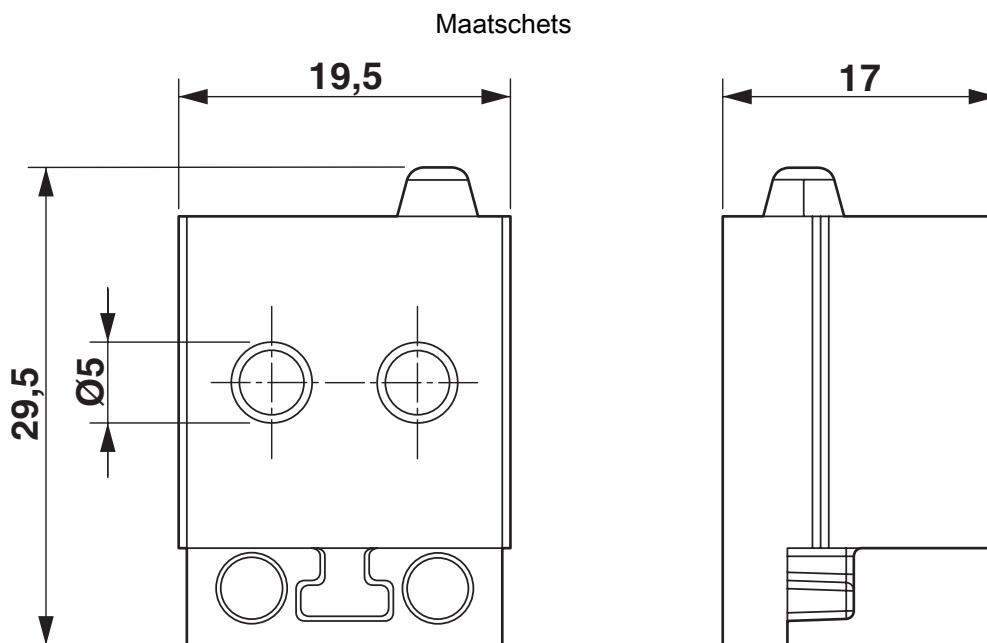

CES-STPG-GY-2X5 - Kabeltule

0801708

<https://www.phoenixcontact.com/nl/producten/0801708>

Tekeningen

Maatschets